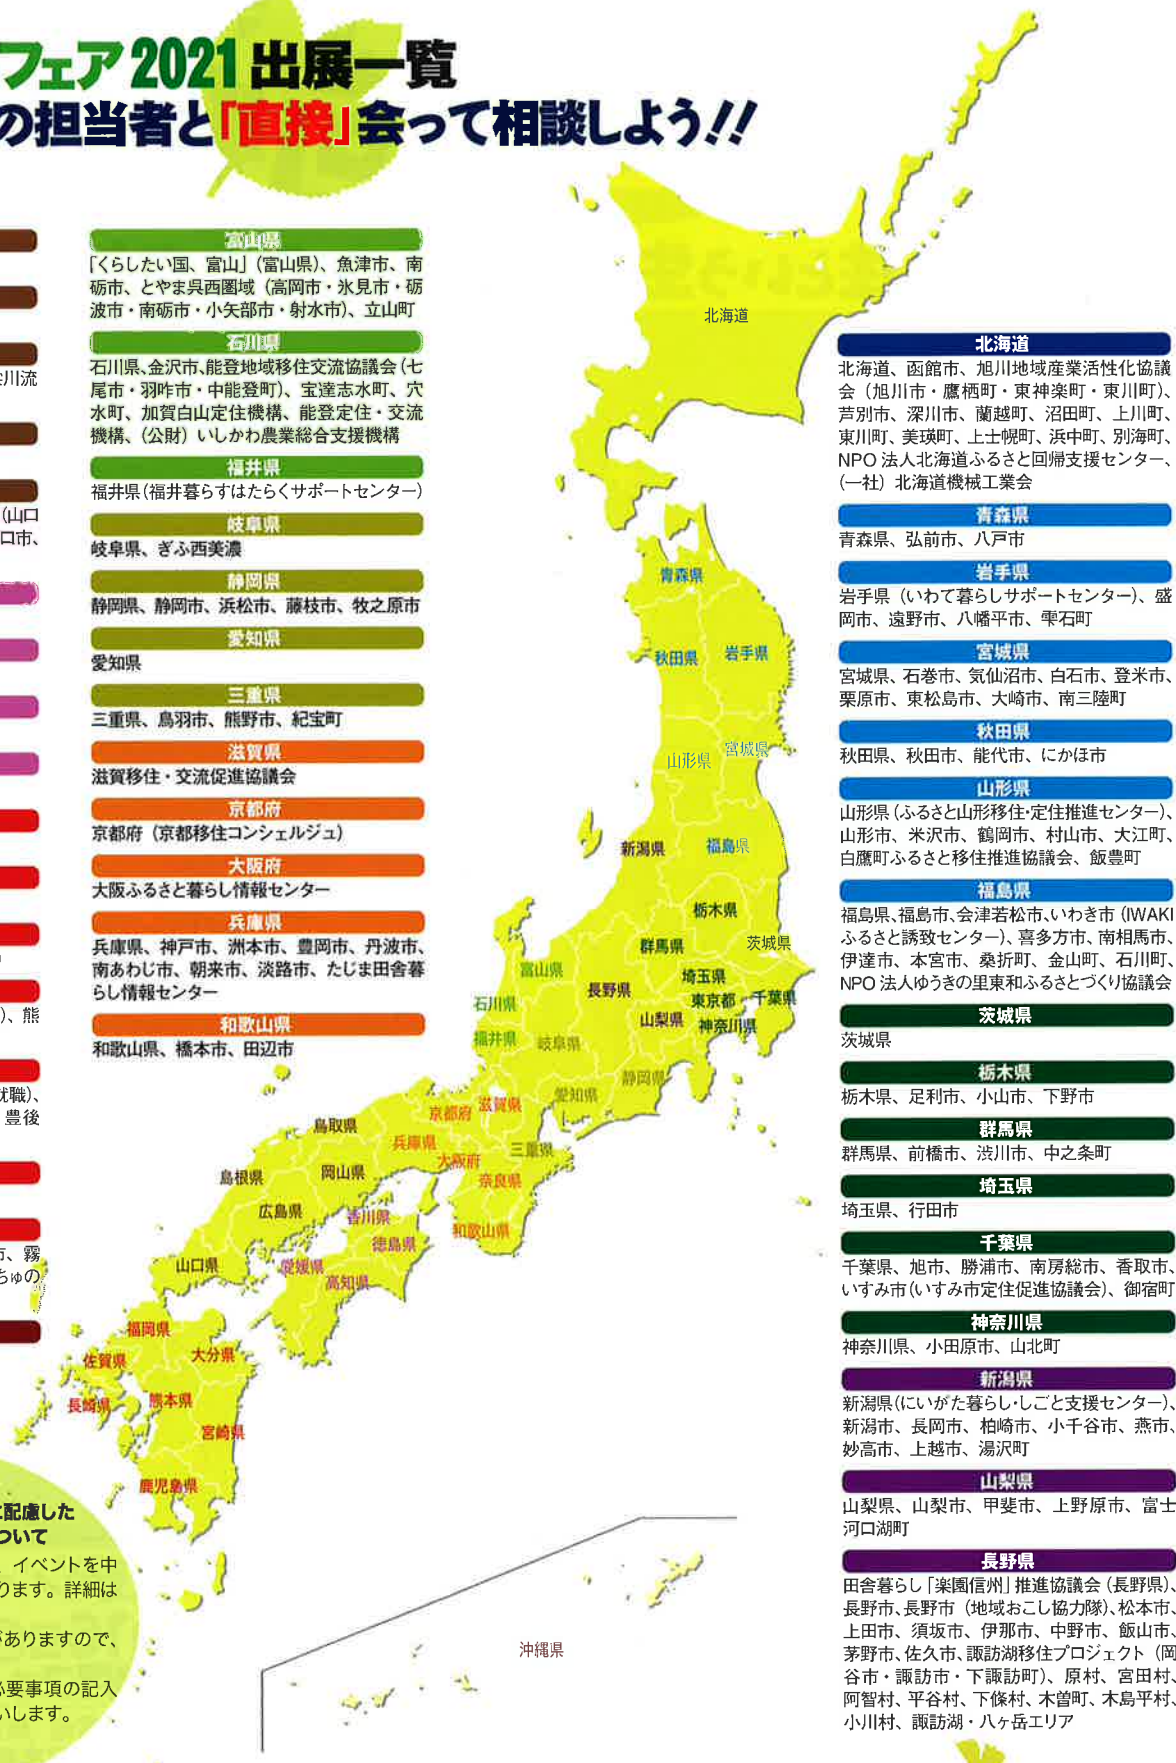

ふるさと回帰フェア2021 出展一覧

全国の自治体の担当者と「直接」会って相談しよう!!

- **鳥取県**
  〔公財〕ふるさと鳥取県定住機構
- **島根県**
  島根県
- **岡山県**
  岡山県、岡山市、津山市、おかやま高梁川流域（倉敷市・笠岡市・総社市）
- **広島県**
  広島県、広島市、三次市
- **山口県**
  「住んでみいね!ぶちええ山口」県民会議（山口県）、うべ移住定住サポートセンター、山口市、岩国市
- **徳島県**
  徳島県、阿南市、美馬市、美波町
- **香川県**
  香川県
- **愛媛県**
  愛媛県、松山市、西予市、松野町
- **高知県**
  高知県移住・交流コンシェルジュ
- **福岡県**
  福岡県、北九州市、飯塚市、柳川市
- **佐賀県**
  佐賀県、唐津市、伊万里市、嬉野市
- **長崎県**
  ながさき移住サポートセンター（長崎県）
- **熊本県**
  熊本県（くまもと移住定住支援センター）、熊本市、菊池市、上天草市、天草市
- **大分県**
  おんせん県おおいた（移住全般・就農・就職）、大分市、中津市、佐伯市、津久見市、豊後高田市、宇佐市
- **宮崎県**
  宮崎県、西都市
- **鹿児島県**
  鹿児島県、鹿児島市、鹿屋市、出水市、霧島市、志布志市、さつま町、奄美の島ちゅのみなさん
- **沖縄県**
  沖縄県・国頭村、多良間村・与那国町

- **富山県**
  〔くらしたい国・富山〕（富山県）、魚津市、南砺市、とやま西園域（富岡市・氷見市・砺波市・南砺市・小矢部市・射水市）、立山町
- **石川県**
  石川県、金沢市、能登地域移住交流協議会（七尾市・羽咋市・中能登町）、宝達志水町、穴水町、加賀白山定住機構、能登定住・交流機構、〔公財〕いしかわ農業総合支援機構
- **福井県**
  福井県（福井暮らしはたらくサポートセンター）
- **岐阜県**
  岐阜県、ぎふ西美濃
- **静岡県**
  静岡県、静岡市、浜松市、藤枝市、牧之原市
- **愛知県**
  愛知県
- **三重県**
  三重県、鳥羽市、熊野市、紀宝町
- **滋賀県**
  滋賀移住・交流促進協議会
- **京都府**
  京都府（京都移住コンシェルジュ）
- **大阪府**
  大阪ふるさと暮らし情報センター
- **兵庫県**
  兵庫県、神戸市、洲本市、豊岡市、丹波市、南あわじ市、朝来市、淡路市、たじま田舎暮らし情報センター
- **和歌山県**
  和歌山県、橋本市、田辺市

- **北海道**
  北海道、函館市、旭川地域産業活性化協議会（旭川市・鷹栖町・東神楽町・東川町）、若別市、深川市、蘭越町、沼田町、上川町、東川町、美瑛町、上士幌町、浜中町、別海町、NPO 法人北海道ふるさと回帰支援センター、（一社）北海道機械工業会
- **青森県**
  青森県、弘前市、八戸市
- **岩手県**
  岩手県（いわて暮らしサポートセンター）、盛岡市、遠野市、八幡平市、壺石町
- **宮城県**
  宮城県、石巻市、気仙沼市、白石市、登米市、栗原市、東松島市、大崎市、南三陸町
- **秋田県**
  秋田県、秋田市、能代市、にかほ市
- **山形県**
  山形県（ふるさと山形移住定住推進センター）、山形市、米沢市、鶴岡市、村山市、大江町、白鷹町ふるさと移住推進協議会、飯豊町
- **福島県**
  福島県、福島市、会津若松市、いわき市（IWAKIふるさと誘致センター）、喜多方市、南相馬市、伊達市、本宮市、桑折町、金山町、石川町、NPO 法人ゆうきの里東ふるさとづくり協議会
- **茨城県**
  茨城県
- **栃木県**
  栃木県、足利市、小山市、下野市
- **群馬県**
  群馬県、前橋市、渋川市、中之条町
- **埼玉県**
  埼玉県、行田市
- **千葉県**
  千葉県、旭市、勝浦市、南房総市、香取市、いすみ市（いすみ市定住促進協議会）、御宿町
- **神奈川県**
  神奈川県、小田原市、山北町
- **新潟県**
  新潟県（にいがた暮らししごと支援センター）、新潟市、長岡市、柏崎市、小千谷市、燕市、妙高市、上越市、湯沢町
- **山梨県**
  山梨県、山梨市、甲斐市、上野原市、富士河口湖町
- **長野県**
  田舎暮らし「楽園信州」推進協議会（長野県）、長野市、長野市（地域おこし協力隊）、松本市、上田市、須坂市、伊那市、中野市、飯山市、茅野市、佐久市、諏訪湖移住プロジェクト（岡谷市・諏訪市・下諏訪町）、原村、宮田村、阿智村、平谷村、下條村、木曾町、木島平村、小川村、諏訪湖・八ヶ岳エリア

新型コロナウイルス感染防止に配慮したイベント運営及びご来場について

- 新型コロナウイルス流行の状況により、イベントを中止または内容を変更する場合があります。詳細はホームページをご覧ください。
- 混雑時の入場制限等を行うことがありますので、あらかじめご了承ください。
- 感染拡大防止のため、入場時に必要事項の記入と実施する対策へのご協力をお願いします。

詳細は特設サイトをご覧ください。
<https://event.furusatokaiki.net/fair2021/>

お問い合わせは、
第17回ふるさと回帰フェア2021事務局
（火～日 10:00～18:00 月・祝休館）
TEL : 03-6273-4415 FAX : 03-6273-4404
E-mail : fair-info@furusatokaiki.net
〒100-0006 東京都千代田区有楽町2-10-1 東京交通会館8階