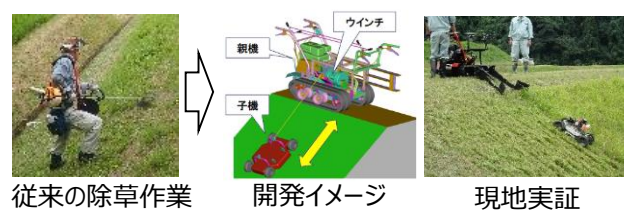

## 基幹技術の開発

農林水産業基幹技術開発  
トライアル事業

個々の課題を解決する実践的な技術開発  
を支援

<事業主体>  
県内の農林業者と企業等から構成される  
コンソーシアム

<補助金額>  
上限300万円（定額）

<これまでの実施例(技術開発)>  
・水田の法面の除草作業がキツイ…△  
→ それ用の除草機を開発 **機械**

従来の除草作業      開発イメージ      現地実証